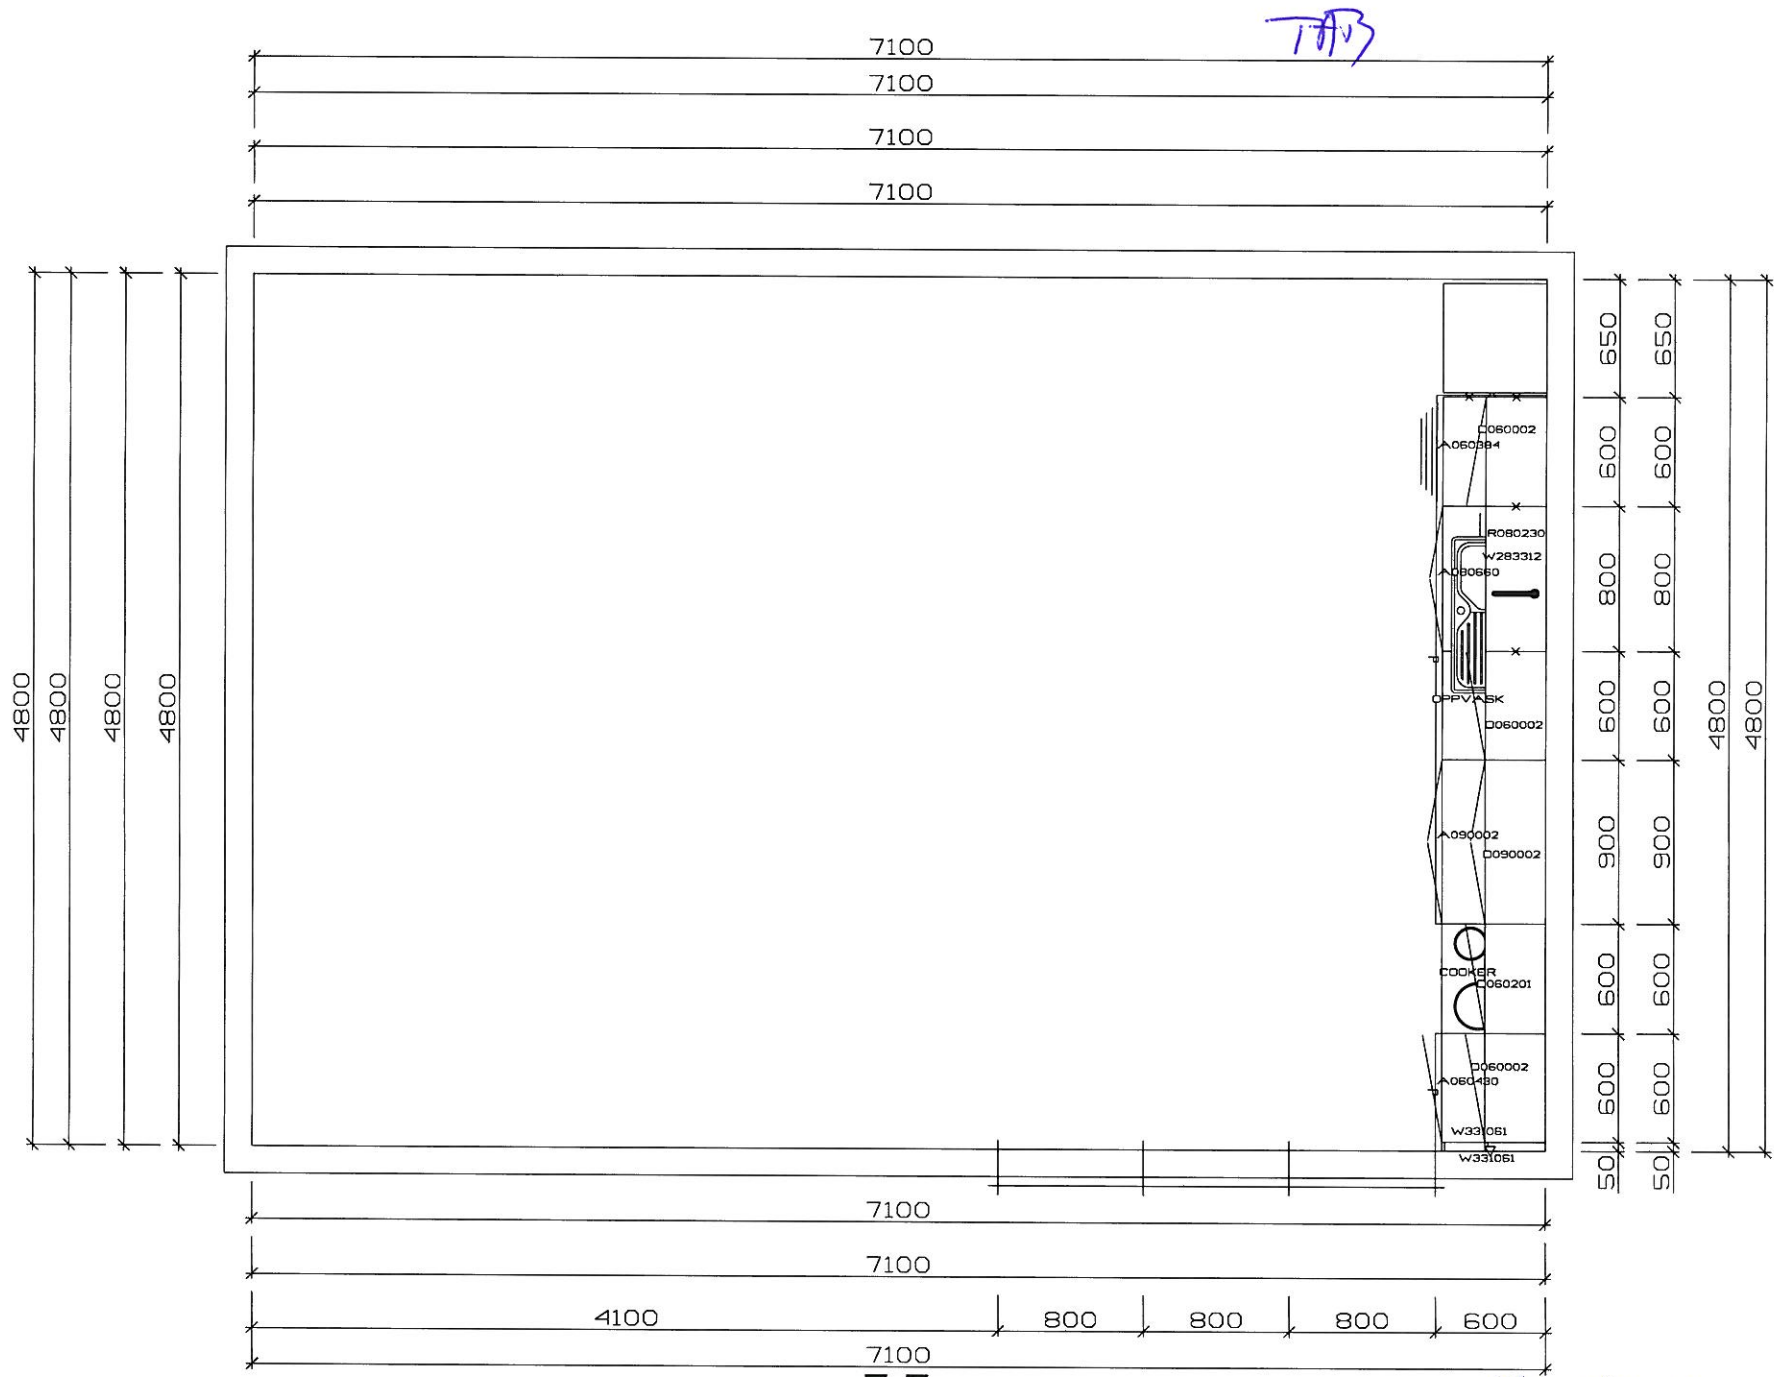

THH

Skala: 1:7  
Ryfylke Bygg AS

Tilbudsnr. E0422 , Tegning nr. 1 Beskrivelse: Kjøkken

Kongleu

Tegningen skal betraktes som en ikke-målfast visuell visning og må ikke betraktes som et salgsdokument. (C) Copyright HTH Kjøkkenforum

HTH KJØKKENFORUM  
5542 KARMSUND  
Konsulent: Hanne Førlund  
Dato: 20.08.2009

Skala: 1:?  
Ryfylke Bygg AS

Tilbudsnr. E0422 , Tegning nr. 1 Beskrivelse: Kjøkken

Tegningen skal betraktes som en ikke-målfast visuell visning og må ikke betraktes som et salgsdokument. (C) Copyright HTH Kjøkkenforum